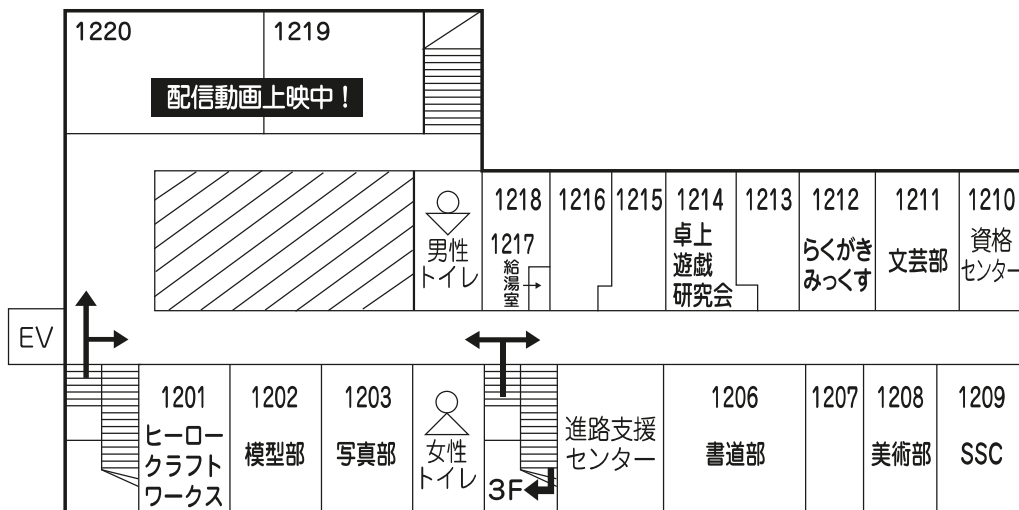

本館二階 展示地図

本館一階 カフェテリア地図