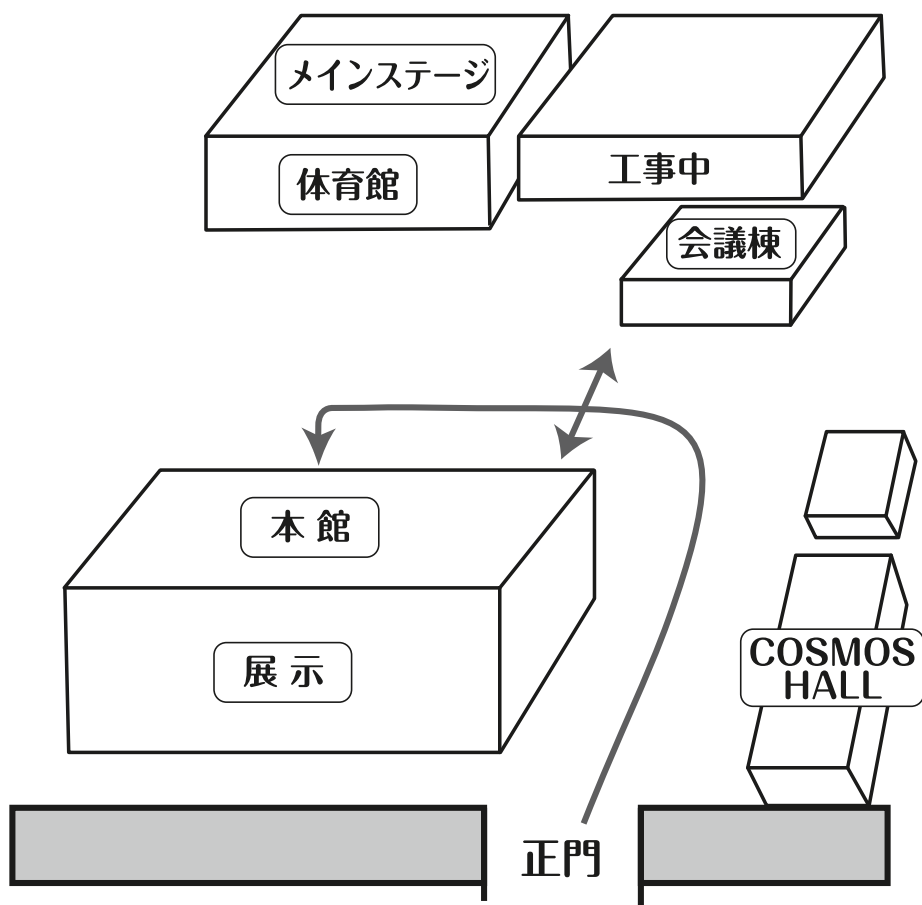

銀杏祭歴代委員長とテーマ

年	回	銀杏祭委員長	テーマ (サブタイトル)
平成元	11	追立 咲由利	HAPPY BIRTHDAY 創立10周年記念日をあなたと共に
2	12	福原 恭子	Together あなたと私と自然と一緒に
3	13	田中 敦子	MY NAME IS WOMEN 女の祭典
4	14	有村 美千代	深呼吸 新たなる前進のために
5	15	田良島 佳子	夢開拓
6	16	河野 友香	再生
7	17	大内山 直美	流動 隗より始めよ
8	18	松本 真由美	続流動
9	19	徳野 美穂香	愛・うん・やっぱり愛
10	20	藤中 聖	Say, Hello
11	21	藤中 聖	楽しさ、伝わる… ～以心伝心～
12	22	松舟 伸	飛躍 ～母なる台地の上、今花咲かん～
13	23	田村 優子	SCENE
14	24	堂園 良平	New Generation
15	25	立和名 進也	HIYAKU
16	26	伊東 美沙	Going my way ↑ ～夢を叶えるために～
17	27	池田 恵子	ORIGINAL COLOR
18	28	立根 梓	"Breeze" New Life ～新風を吹き込む～
19	29	富山 大地	ALL OUT !! ～感謝を込めてさらなる進化を～
20	30	水溜 夏波	誠心誠意 ～あなたの大切な心ってなんですか？～
21	31	武藤 千秋	Shout ～叫び～
22	32	白井 亮大	PERIOD. -第32楽祭-
23	33	仮屋 元	ORIGINS -原点ニ link セヨ-
24	34	高橋 唯	響鳴 -最高を求めて-
25	35	上田 隆裕	革新 - new place -
26	36	上村 桃子	遊 more -祭の主役はオレ達だ-
27	37	原田 あすか	百花繚乱 -思い出を心に-
28	38	仲山 健太	CHANGE 志 × 紡
29	39	村上 麻美	虹 ～未来への架け橋～
30	40	沖 菜 瑠	維進～新しい時代の幕開け～
令和元	41	堂山 亜美	ONLYONE ～唯今×唯我～
2	42	中止	
3	43	中村 まりあ	遊心～笑う学祭に笑みきたる～

銀杏祭MAP