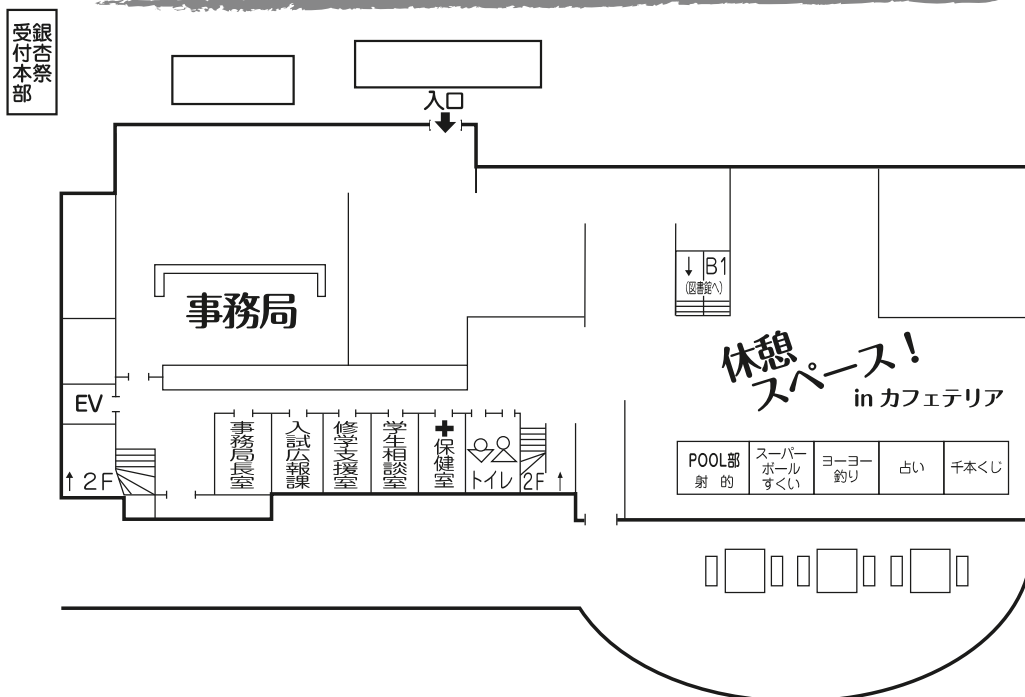

本館一階 カフェテリア地図