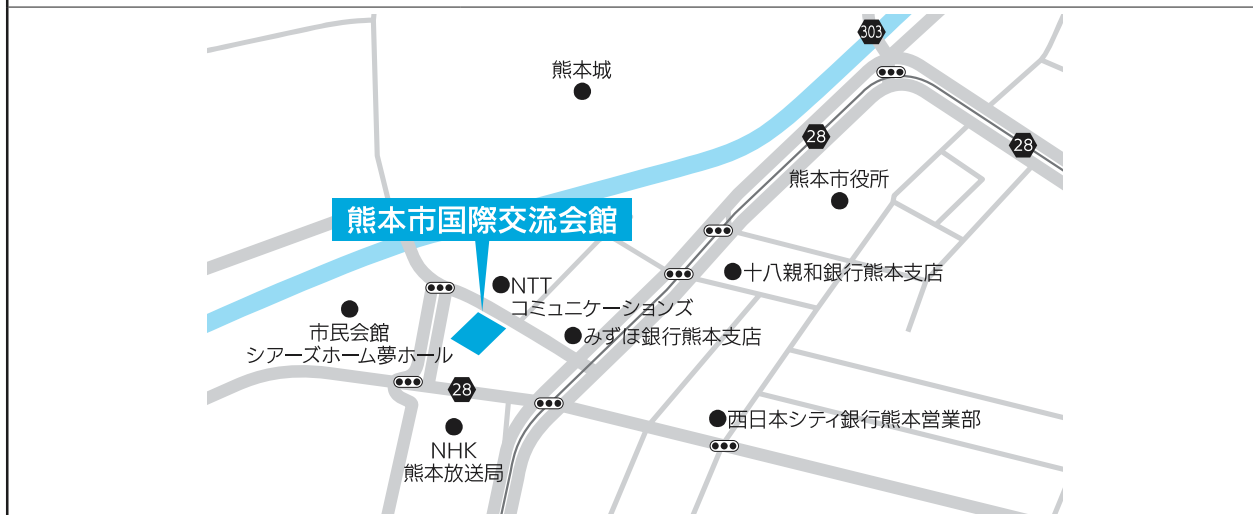

八重洲博多ビル

〒812-0013 福岡県福岡市博多区博多駅東2-18-30 TEL: 092-472-2889

八重洲博多ビルへの交通機関

- ・博多駅筑紫口より徒歩約9分

学校推薦型選抜I期〔指定校制・一般〕

熊本市国際交流会館

〒860-0806 熊本県熊本市中央区花畑町4-18 TEL: 096-359-2020

- 熊本市国際交流会館への交通機関
- ・ 熊本市電「花畑町」から徒歩約2分
 - ・ JR 熊本駅から車で約5分

一般選抜〔前期・前期【英語民間試験利用型(特待選抜)】〕

熊本県青年会館

〒862-0950 熊本県熊本市中央区水前寺3-17-15 TEL: 096-381-6221

- 熊本県青年会館への交通機関
- ・ 熊本市電「新水前寺駅前」から徒歩約15分
 - ・ JR 水前寺駅から徒歩約10分

宮崎試験場

学校推薦型選抜I期
[指定校制・一般]

宮崎グリーンホテル

〒880-0022 宮崎県宮崎市大橋2-36-1
TEL: 0985-22-1121