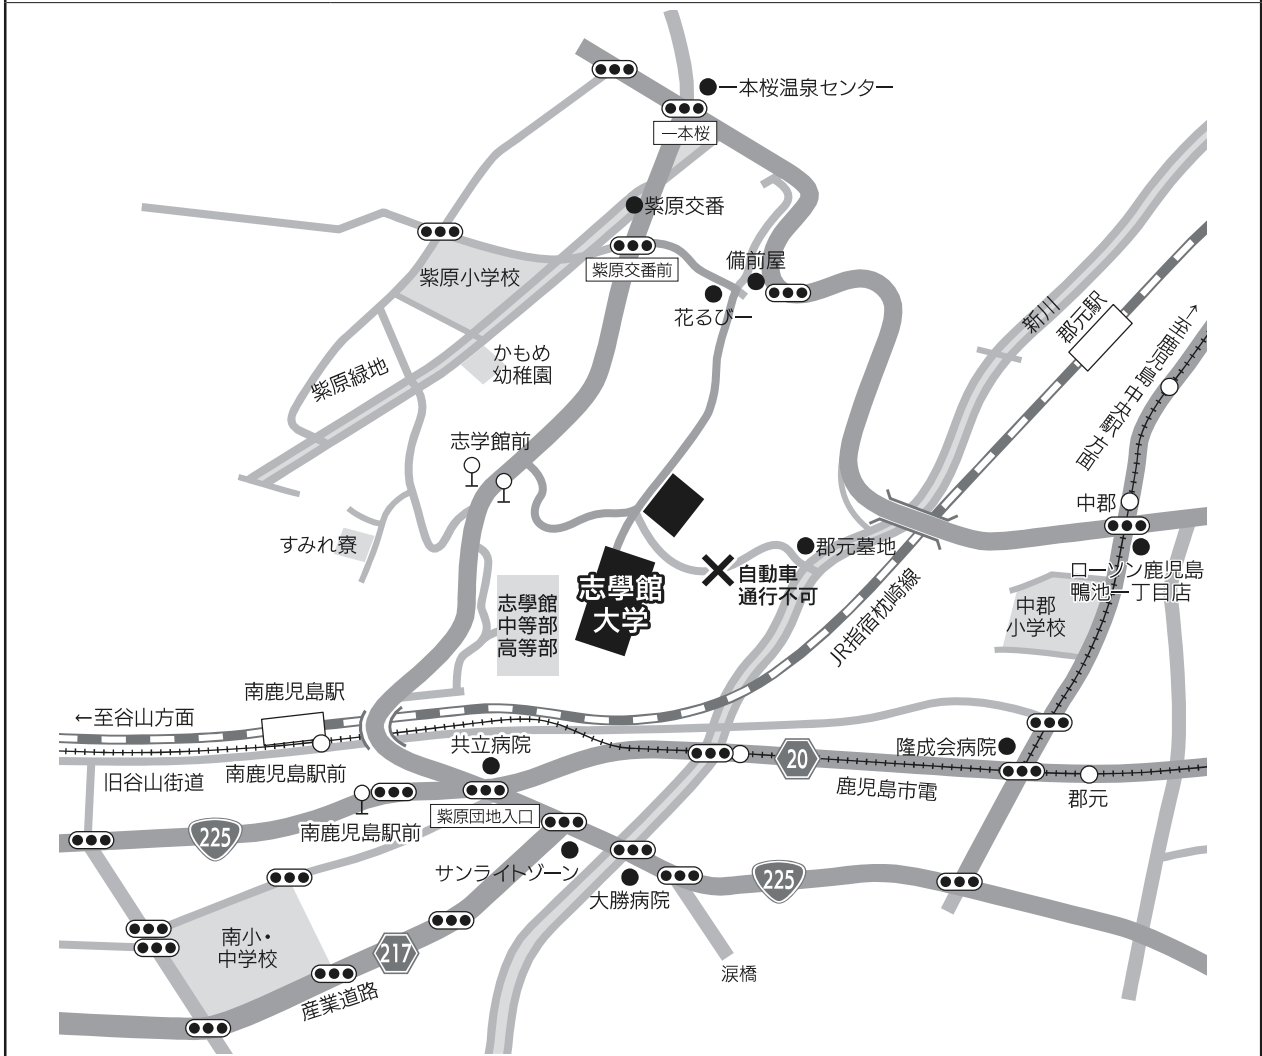

試験場案内

本学試験場

全日程

志學館大学

〒890-8504 鹿児島県鹿児島市紫原1丁目59-1 TEL: 099-812-8501 FAX: 099-257-0308

1. 志學館大学への交通機関
2. ・JR「南鹿児島駅」から徒歩約15分
   - ・市電「南鹿児島駅前」から徒歩約15分
   - ・鹿児島交通「志学館前」から徒歩約10分