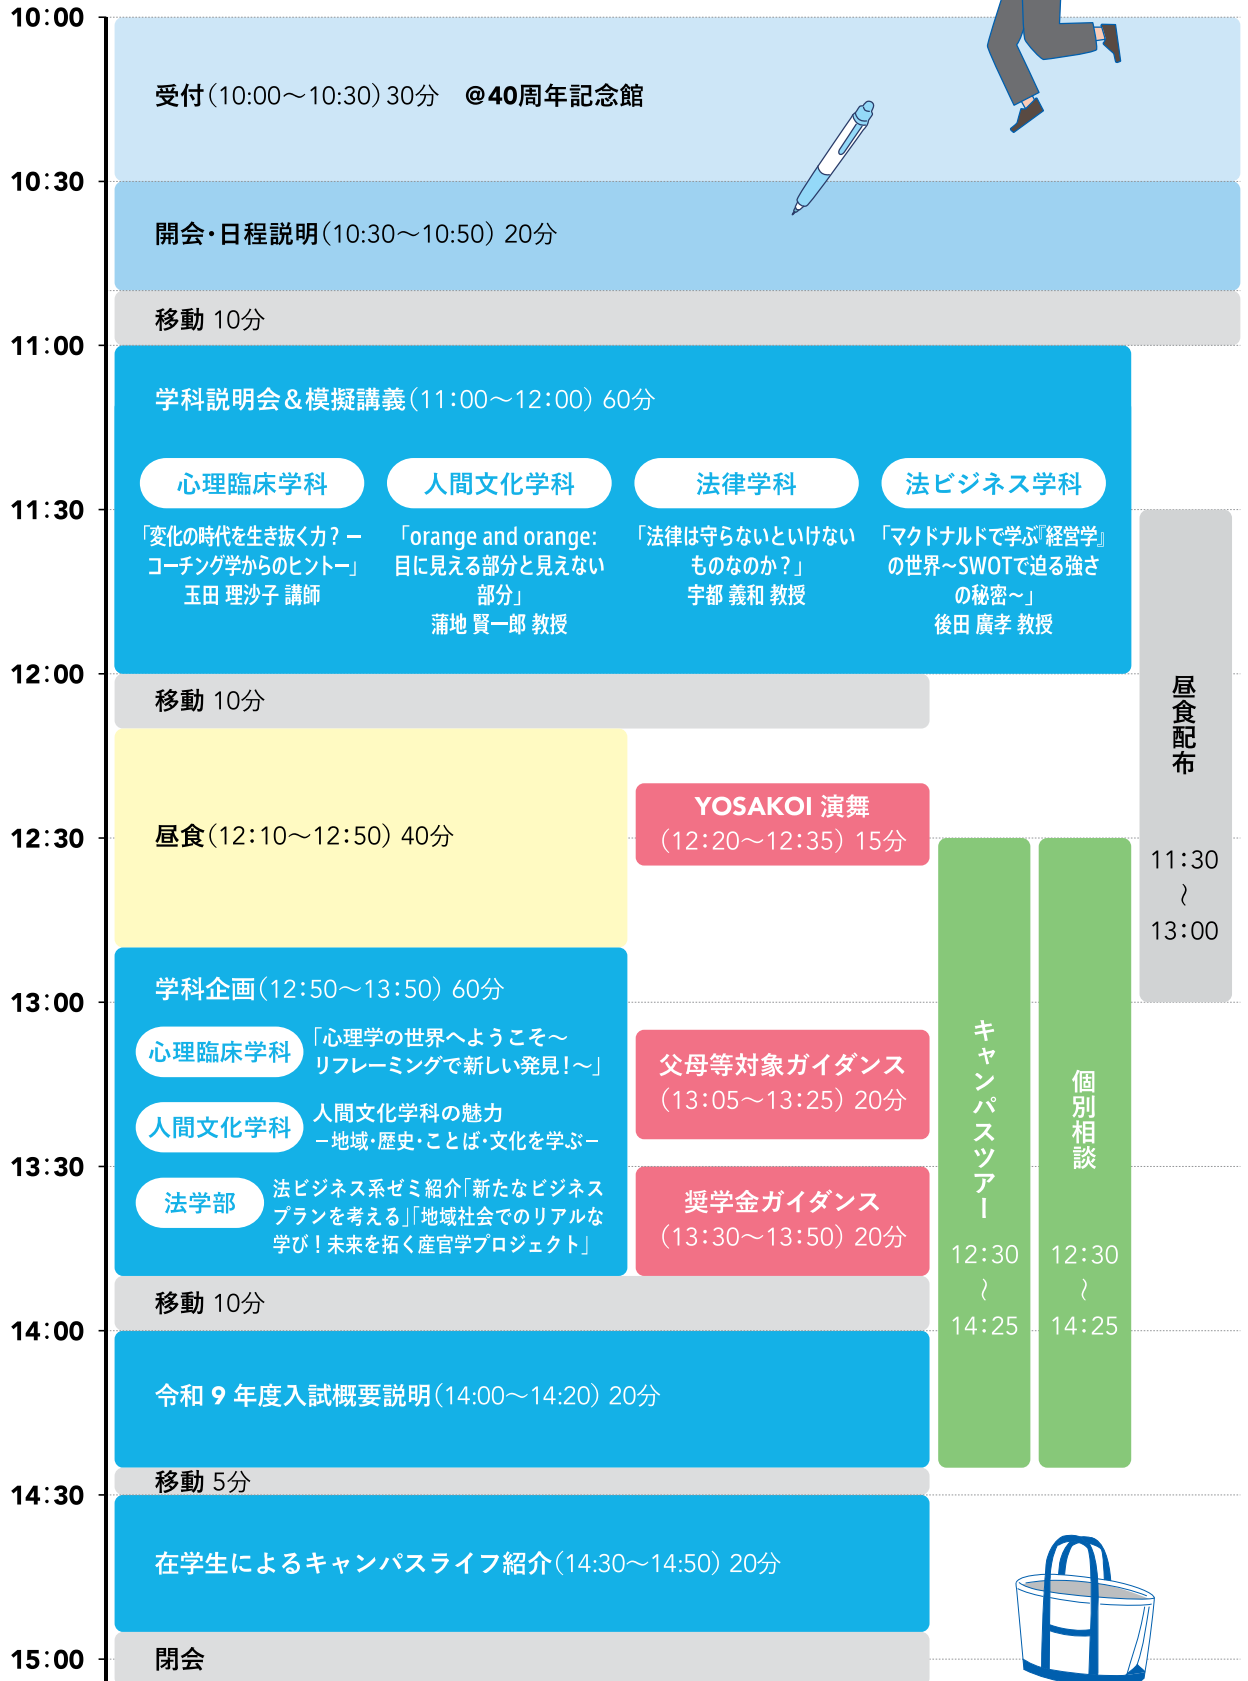

OPEN CAMPUS 2026

自分を飛ばせ。

OPEN CAMPUS 2026 SCHEDULE

第1回 **7.19 sun**
10:30~15:00

第2回 **8.9 sun**
10:30~15:00

志學館大学
SHIGAKUKAN UNIVERSITY

参加申し込み **事前参加申し込みが必要です**

【申込方法】①公式LINE「志學館大学(受験生用)」を追加→
②LINEメニュー「オープンキャンパスはこちら」をタップ!

○高校生・保護者の方々・社会人どなたでも
ご参加可能です。お気軽にご来場ください。
○当日のタイムスケジュールや企画内容、無料
バス送迎コースなど、詳細は裏面をご覧ください。

NEW

2028年4月開設予定! デジタル総合学部(仮称・設置構想中)

新学部の魅力を来場者に伝えるため、学びを体験できる特設ブースを設置予定!

第1回

7.19 sun | 10:30~15:00

キャンパスライフの「リアル」を体験しよう！

第2回

8.9 sun | 10:30~15:00

2026 OPEN CAMPUS TIME SCHEDULE

01 学科説明会 各学科の概要を説明します	02 模擬講義 各学科の講義を体験しよう!	03 学科企画 心理テストや企画展示、模擬裁判など	04 在学生による キャンパスライフ紹介	05 キャンパスツアー 在学生がキャンパスを案内します
06 個別相談 入試/特待生/進路/資格/奨学金/教職/女子寮など	07 入試説明会 令和9年度入試についてわかりやすく解説します	08 無料ランチ & ドリンク付き	09 無料送迎バス 南鹿児島駅・鹿児島中央駅・鴨池港の3コース	10 交通費一部補助 県内離島・宮崎・熊本・沖縄県からの参加者が対象