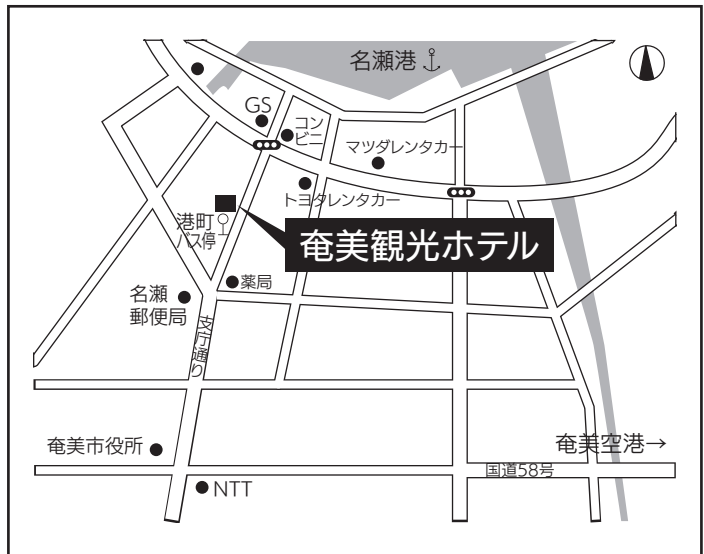

本学試験場

本学試験場

志学館大学

人間関係学部・法学部
(全日程)

〒890-8504 鹿児島県鹿児島市紫原一丁目59-1
TEL: 099-812-8501 FAX: 099-257-0308

志学館大学への交通機関

- ・JR「南鹿児島駅」から徒歩約15分
- ・市電「南鹿児島駅前」から徒歩約15分
- ・鹿児島交通「志学館前」から徒歩約5分

学外試験場

奄美試験場

奄美観光ホテル

人間関係学部・法学部
学校推薦型選抜(指定校制・一般)
一般選抜(前期)

〒894-0026 鹿児島県奄美市名瀬港町2-10
TEL: 0997-52-2221 FAX: 0997-52-2225

奄美観光ホテルへの交通機関

- ・奄美空港から車で約45分
- ・奄美交通特急バス(奄美空港～港町バス停)で約50分
- ・名瀬新港より車で約2分

福岡試験場

TKP博多駅 筑紫口ビジネスセンター

人間関係学部・法学部
学校推薦型選抜(一般)
一般選抜(前期)

〒812-0012 福岡県福岡市博多区博多駅中央街4-8
ユーコビル
TEL: 092-477-6055

TKP博多駅筑紫口ビジネスセンターへの交通機関

- ・JR 鹿児島本線 博多駅 筑紫口より徒歩2分

熊本試験場

アークホテル熊本城前

人間関係学部・法学部

一般選抜(前期)