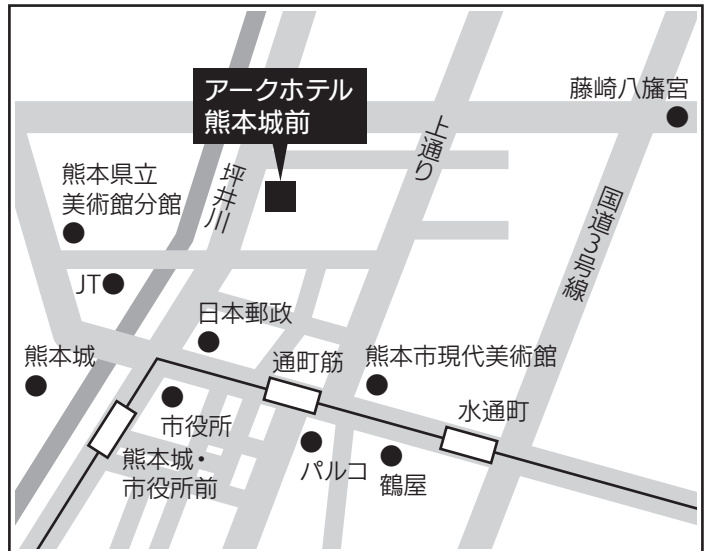

奄美試験場

奄美観光ホテル

人間関係学部・法学部
学校推薦型選抜(指定校制・一般)
一般選抜(前期)

〒894-0026 鹿児島県奄美市名瀬港町2-10
TEL: 0997-52-2221 FAX: 0997-52-2225

奄美観光ホテルへの交通機関

- ・奄美空港から車で約45分
- ・奄美交通特急バス(奄美空港～港町バス停)で約50分
- ・名瀬新港より車で約2分

福岡試験場

TKP博多駅 筑紫口ビジネスセンター

人間関係学部・法学部
学校推薦型選抜(一般)
一般選抜(前期)

〒812-0012 福岡県福岡市博多区博多駅中央街4-8
ユーコビル
TEL: 092-477-6055

TKP博多駅筑紫口ビジネスセンターへの交通機関

- ・JR 鹿児島本線 博多駅 筑紫口より徒歩2分

熊本試験場

アークホテル熊本城前

人間関係学部・法学部

一般選抜(前期)

〒860-0846 熊本市中央区城東町5-16
TEL: 096-351-2222

アークホテル熊本城前への交通機関

- ・JR 熊本駅から車で10分
- ・阿蘇くまもと空港から車で40分
- ・熊本市電「熊本城・市役所前」より徒歩5分

宮崎試験場

MRTmicc

人間関係学部・法学部

学校推薦型選抜(一般)

一般選抜(前期)