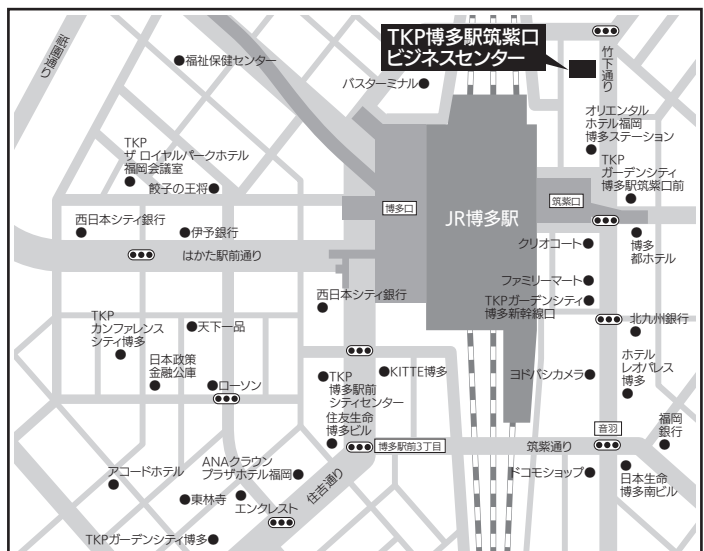

本学試験場

本学試験場

志学館大学

人間関係学部・法学部
(全日程)

〒890-8504 鹿児島県鹿児島市紫原一丁目59-1
TEL: 099-812-8501 FAX: 099-257-0308

志学館大学への交通機関

- ・JR「南鹿児島駅」から徒歩約15分
- ・市電「南鹿児島駅前」から徒歩約15分
- ・鹿児島交通「志学館前」から徒歩約5分

学外試験場

奄美試験場

奄美観光ホテル

人間関係学部・法学部
学校推薦型選抜(指定校制・一般)
一般選抜(前期)

〒894-0026 鹿児島県奄美市名瀬港町2-10
TEL: 0997-52-2221 FAX: 0997-52-2225

奄美観光ホテルへの交通機関

- ・奄美空港から車で約45分
- ・奄美交通特急バス(奄美空港～港町バス停)で約50分
- ・名瀬新港より車で約2分

福岡試験場

TKP博多駅 筑紫口ビジネスセンター

人間関係学部・法学部
学校推薦型選抜(一般)
一般選抜(前期)

〒812-0012 福岡県福岡市博多区博多駅中央街4-8
ユーコビル
TEL: 092-477-6055

TKP博多駅筑紫口ビジネスセンターへの交通機関

- ・JR 鹿児島本線 博多駅 筑紫口より徒歩2分

熊本試験場

アークホテル熊本城前

人間関係学部・法学部

一般選抜(前期)

〒860-0846 熊本市中央区城東町5-16
TEL: 096-351-2222

アークホテル熊本城前への交通機関

- ・JR 熊本駅から車で10分
- ・阿蘇くまもと空港から車で40分
- ・熊本市電「熊本城・市役所前」より徒歩5分

宮崎試験場

MRTmicc

人間関係学部・法学部

学校推薦型選抜(一般)

一般選抜(前期)