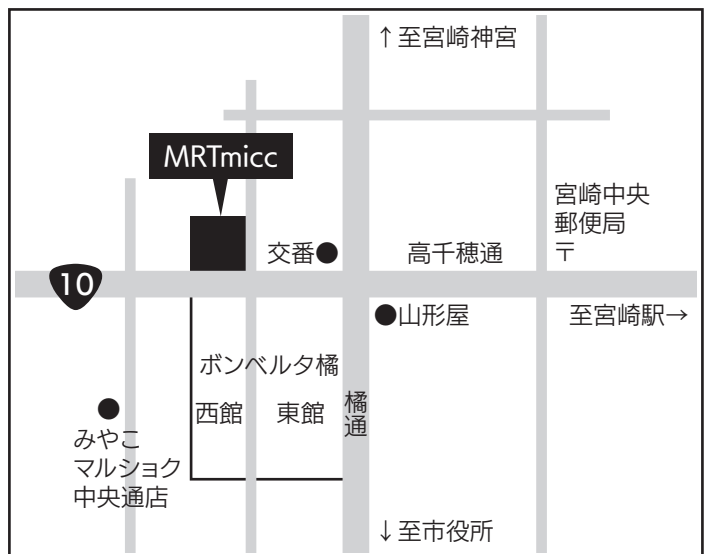

奄美試験場

奄美観光ホテル

人間関係学部・法学部
学校推薦型選抜(指定校制・一般)
一般選抜(前期)

〒894-0026 鹿児島県奄美市名瀬港町2-10
TEL: 0997-52-2221 FAX: 0997-52-2225

奄美観光ホテルへの交通機関

- ・奄美空港から車で約45分
- ・奄美交通特急バス(奄美空港～港町バス停)で約50分
- ・名瀬新港より車で約2分

福岡試験場

TKP博多駅 筑紫口ビジネスセンター

人間関係学部・法学部
学校推薦型選抜(一般)
一般選抜(前期)

〒812-0012 福岡県福岡市博多区博多駅中央街4-8
ユーコビル
TEL: 092-477-6055

TKP博多駅筑紫口ビジネスセンターへの交通機関

- ・JR 鹿児島本線 博多駅 筑紫口より徒歩2分

熊本試験場

アークホテル熊本城前

人間関係学部・法学部

一般選抜(前期)

〒860-0846 熊本市中央区城東町5-16
TEL: 096-351-2222

アークホテル熊本城前への交通機関

- ・JR 熊本駅から車で10分
- ・阿蘇くまもと空港から車で40分
- ・熊本市電「熊本城・市役所前」より徒歩5分

宮崎試験場

MRTmicc

人間関係学部・法学部

学校推薦型選抜(一般)

一般選抜(前期)

〒880-0001 宮崎県宮崎市橋通西4丁目6番3号
TEL: 0985-22-1111

MRTmiccへの交通機関

- ・JR 宮崎駅西口から徒歩15分
- ・宮崎ブルーゲンビリア空港から車で20分

那覇試験場

沖縄産業支援センター

人間関係学部・法学部

学校推薦型選抜(指定校制・一般)

一般選抜(前期)