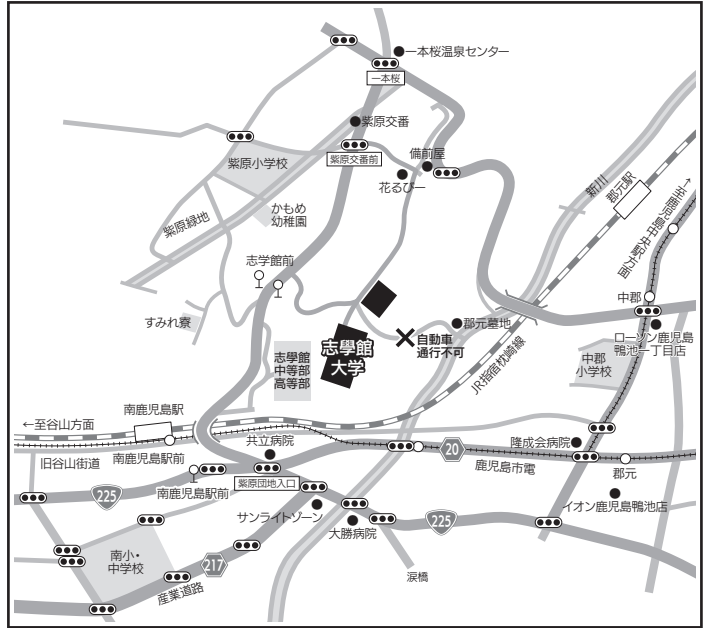

本学試験場

本学試験場

志学館大学

人間関係学部・法学部
(全日程)

〒890-8504 鹿児島県鹿児島市紫原一丁目59-1
TEL: 099-812-8501 FAX: 099-257-0308

志学館大学への交通機関

- ・JR「南鹿児島駅」から徒歩約15分
- ・市電「南鹿児島駅前」から徒歩約15分
- ・鹿児島交通「志学館前」から徒歩約5分

学外試験場

奄美試験場

奄美観光ホテル

人間関係学部・法学部
学校推薦型選抜(指定校制・一般)
一般選抜(前期)

〒894-0026 鹿児島県奄美市名瀬港町2-10
TEL: 0997-52-2221 FAX: 0997-52-2225

奄美観光ホテルへの交通機関

- ・奄美空港から車で約45分
- ・奄美交通特急バス(奄美空港～港町バス停)で約50分
- ・名瀬新港より車で約2分

福岡試験場

TKP博多駅 筑紫口ビジネスセンター

人間関係学部・法学部
学校推薦型選抜(一般)
一般選抜(前期)

〒812-0012 福岡県福岡市博多区博多駅中央街4-8
ユーコビル
TEL: 092-477-6055

TKP博多駅筑紫口ビジネスセンターへの交通機関

- ・JR 鹿児島本線 博多駅 筑紫口より徒歩2分

熊本試験場

アークホテル熊本城前

人間関係学部・法学部

一般選抜(前期)