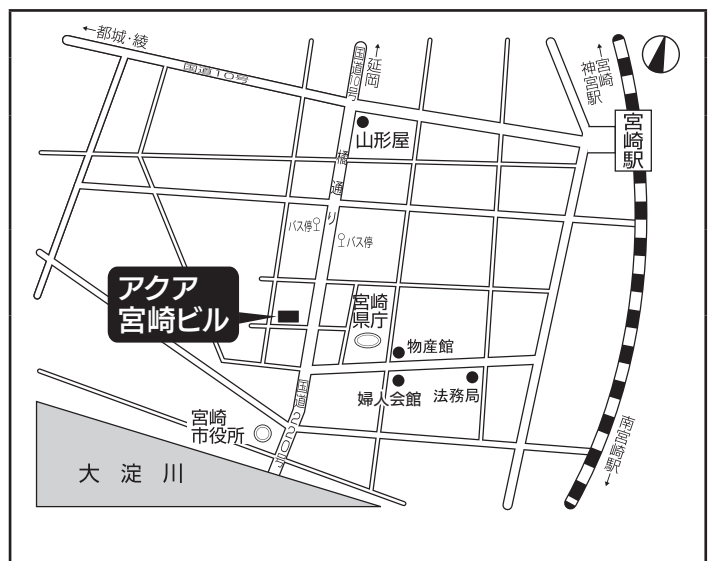

人間関係学部・法学部
学校推薦型選抜(一般)
一般選抜(前期日程)

〒812-0012 福岡県福岡市博多区博多駅中央街4-8
ユーコウビル
TEL: 092-477-6055

TKP博多駅筑紫口ビジネスセンターへの交通機関

- ・JR 鹿児島本線 博多駅 筑紫口より徒歩2分

熊本試験場

TKP熊本カンファレンスセンター

人間関係学部・法学部

一般選抜(前期日程)

〒860-0806 熊本市中央区花畑町4-7
朝日新聞第一生命ビル9F
TEL: 096-312-5815

TKP熊本カンファレンスセンターへの交通機関
・熊本市電「花畑町駅」より徒歩1分

宮崎試験場

アクア宮崎ビル

人間関係学部・法学部

学校推薦型選抜(一般)

一般選抜(前期日程)

〒880-0001 宮崎県宮崎市橋通西2丁目4-20
TEL: 0985-28-0345

アクア宮崎ビルへの交通機関

- ・日豊本線「宮崎駅」より徒歩15分
- ・宮崎交通バス「橋通二丁目」バス停より徒歩2分
- ・宮崎空港より車で15分

那覇試験場

沖縄産業支援センター

人間関係学部・法学部

学校推薦型選抜(指定校制・一般)

一般選抜(前期日程)

〒901-0152 沖縄県那覇市字小禄1831-1
TEL098-859-6234 FAX098-859-6230