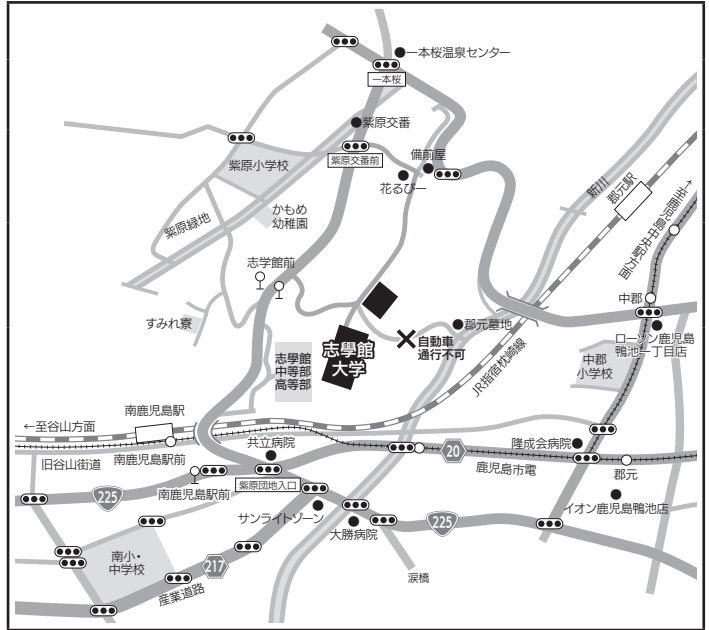

本学試験場

本学試験場

志学館大学

人間関係学部・法学部
(全日程)

〒890-8504 鹿児島県鹿児島市紫原一丁目59-1
TEL: 099-812-8501 FAX: 099-257-0308

志学館大学への交通機関

- ・JR「南鹿児島駅」から徒歩約15分
- ・市電「南鹿児島駅前」から徒歩約15分
- ・鹿児島交通「志学館前」から徒歩約5分

学外試験場

奄美試験場

奄美観光ホテル

人間関係学部・法学部
学校推薦型選抜(指定校制・一般)
一般選抜(前期日程)

〒894-0026 鹿児島県奄美市名瀬港町2-10
TEL: 0997-52-2221 FAX: 0997-52-2225

奄美観光ホテルへの交通機関

- ・奄美空港から車で約45分
- ・奄美交通特急バス(奄美空港～港町バス停)で約50分
- ・名瀬新港より車で約2分

福岡試験場

TKP博多駅 筑紫口ビジネスセンター

人間関係学部・法学部
学校推薦型選抜(一般)
一般選抜(前期日程)

〒812-0012 福岡県福岡市博多区博多駅中央街4-8
ユーコウビル
TEL: 092-477-6055

TKP博多駅筑紫口ビジネスセンターへの交通機関

- ・JR 鹿児島本線 博多駅 筑紫口より徒歩2分

熊本試験場

TKP熊本カンファレンスセンター

人間関係学部・法学部

一般選抜(前期日程)

沖縄産業支援センターへの交通機関

- ・モノレール小禄駅から徒歩20分
- ・モノレール小禄駅から車で5分