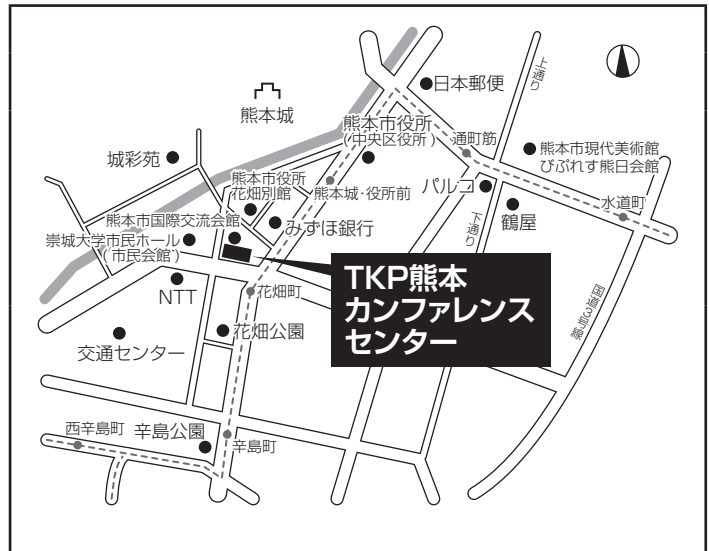

熊本試験場

TKP熊本カンファレンスセンター

人間関係学部・法学部

一般選抜(前期日程)

〒860-0806 熊本市中央区花畑町4-7
朝日新聞第一生命ビル9F
TEL: 096-312-5815

TKP熊本カンファレンスセンターへの交通機関
・熊本市電「花畑町駅」より徒歩1分