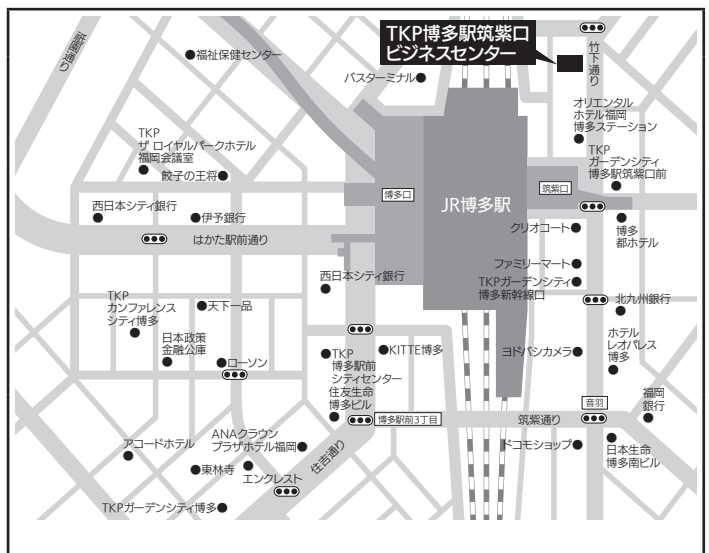

奄美試験場

奄美観光ホテル

人間関係学部・法学部
学校推薦型選抜(指定校制・一般)
一般選抜(前期日程)

〒894-0026 鹿児島県奄美市名瀬港町2-10
TEL: 0997-52-2221 FAX: 0997-52-2225

奄美観光ホテルへの交通機関

- ・奄美空港から車で約45分
- ・奄美交通特急バス(奄美空港～港町バス停)で約50分
- ・名瀬新港より車で約2分

福岡試験場

TKP博多駅 筑紫口ビジネスセンター

人間関係学部・法学部
学校推薦型選抜(一般)
一般選抜(前期日程)

〒812-0012 福岡県福岡市博多区博多駅中央街4-8
ユーコウビル
TEL: 092-477-6055

TKP博多駅筑紫口ビジネスセンターへの交通機関

- ・JR 鹿児島本線 博多駅 筑紫口より徒歩2分

熊本試験場

TKP熊本カンファレンスセンター

人間関係学部・法学部

一般選抜(前期日程)