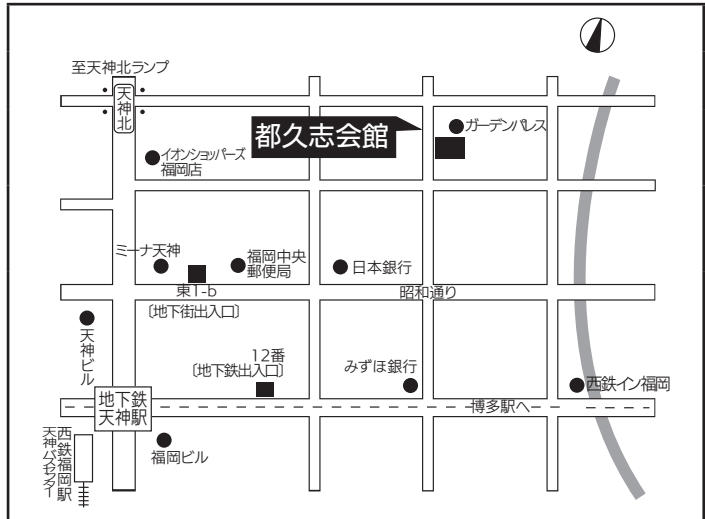

本学試験場・受験バス乗り場

本学試験場
志学館大学
 人間関係学部・法学部
 (全日程)

〒890-8504 鹿児島県鹿児島市紫原一丁目59-1
 TEL: 099-812-8501 FAX: 099-257-0308

志学館大学への交通機関

- ・JR「南鹿児島駅」から徒歩約10分
- ・市電「南鹿児島駅前」から徒歩約10分
- ・市営バス「志学館前」から徒歩約5分

学外試験場

奄美試験場
奄美サンプラザホテル
 人間関係学部・法学部
 (指定校推薦, 一般推薦, 一般入試前期日程)

〒894-0026 鹿児島県奄美市名瀬港町2-1
 TEL: 0997-53-5151 FAX: 0997-53-5161

奄美サンプラザホテルへの交通機関

- ・奄美空港から車で約45分
- ・奄美交通特急バス(奄美空港～港町バス停)で約50分
- ・名瀬新港より車で約2分

福岡試験場
都久志会館
 人間関係学部・法学部
 (一般推薦, 一般入試前期日程)

〒810-8583 福岡県福岡市中央区天神4-8-10
 TEL: 092-741-3335 FAX: 092-781-2348

都久志会館への交通機関

- ・地下鉄天神駅12番出入口から徒歩8分
- ・西鉄福岡駅・天神バスセンターから徒歩10分
- ・博多駅から地下鉄で6分天神駅下車徒歩8分
- ・福岡空港から地下鉄で11分天神駅下車徒歩8分
- ・都市高速天神北ランプから車で5分
- ・都久志会館に駐車場, 駐輪場はございません

熊本試験場

熊本市国際交流会館

人間関係学部・法学部

(一般入試前期日程)

〒860-0806 熊本市中央区花畑町4-18
TEL: 096-359-2020 FAX: 096-359-5783