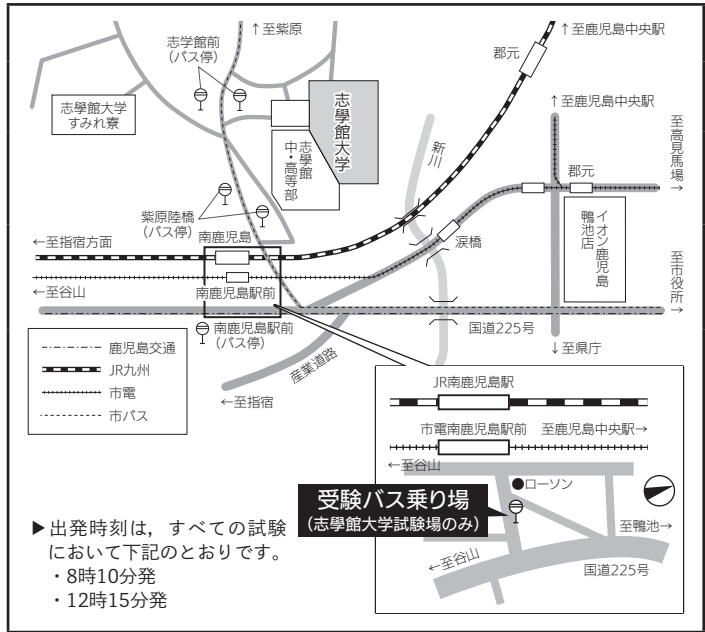

本学試験場・受験バス乗り場

本学試験場
志学館大学
 人間関係学部・法学部
 (全日程)

〒890-8504 鹿児島県鹿児島市紫原一丁目59-1
 TEL: 099-812-8501 FAX: 099-257-0308

志学館大学への交通機関

- ・JR「南鹿児島駅」から徒歩約10分
- ・市電「南鹿児島駅前」から徒歩約10分
- ・市営バス「志学館前」から徒歩約5分

学外試験場

奄美試験場
奄美サンプラザホテル
 人間関係学部・法学部
 (指定校推薦, 一般推薦, 一般入試前期日程)

〒894-0026 鹿児島県奄美市名瀬港町2-1
 TEL: 0997-53-5151 FAX: 0997-53-5161

奄美サンプラザホテルへの交通機関

- ・奄美空港から車で約45分
- ・奄美交通特急バス(奄美空港～港町バス停)で約50分
- ・名瀬新港より車で約2分

福岡試験場
都久志会館
 人間関係学部・法学部
 (一般推薦, 一般入試前期日程)

〒810-8583 福岡県福岡市中央区天神4-8-10
 TEL: 092-741-3335 FAX: 092-781-2348

都久志会館への交通機関

- ・地下鉄天神駅12番出入口から徒歩8分
- ・西鉄福岡駅・天神バスセンターから徒歩10分
- ・博多駅から地下鉄で6分天神駅下車徒歩8分
- ・福岡空港から地下鉄で11分天神駅下車徒歩8分
- ・都市高速天神北ランプから車で5分
- ・都久志会館に駐車場, 駐輪場はございません

熊本試験場

熊本市国際交流会館

人間関係学部・法学部

(一般入試前期日程)

〒860-0806 熊本市中央区花畑町4-18
TEL: 096-359-2020 FAX: 096-359-5783