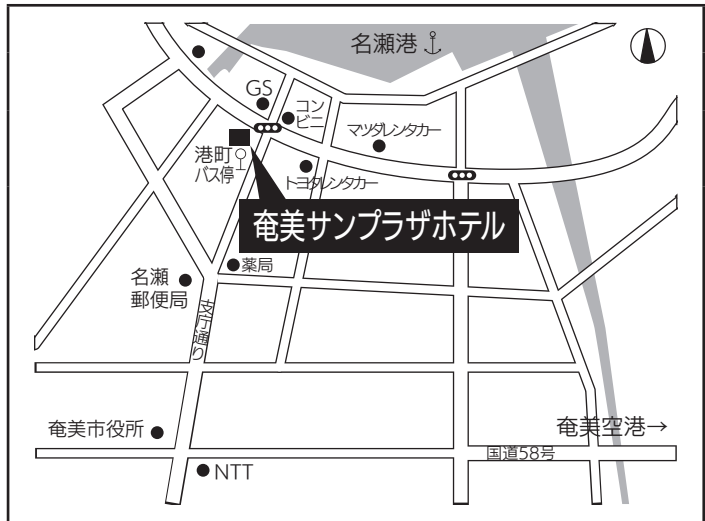

本学試験場・受験バス乗り場

本学試験場
志学館大学
 人間関係学部・法学部
 (全日程)

〒890-8504 鹿児島県鹿児島市紫原一丁目59-1
 TEL: 099-812-8501 FAX: 099-257-0308

志学館大学への交通機関

- ・JR「南鹿児島駅」から徒歩約10分
- ・市電「南鹿児島駅前」から徒歩約10分
- ・市営バス「志学館前」から徒歩約5分

学外試験場

奄美試験場
奄美サンプラザホテル
 人間関係学部・法学部
 (指定校推薦, 一般推薦, 一般入試前期日程)

〒894-0026 鹿児島県奄美市名瀬港町2-1
 TEL: 0997-53-5151 FAX: 0997-53-5161

奄美サンプラザホテルへの交通機関

- ・奄美空港から車で約45分
- ・奄美交通特急バス(奄美空港～港町バス停)で約50分
- ・名瀬新港より車で約2分

福岡試験場
都久志会館
 人間関係学部・法学部
 (一般推薦, 一般入試前期日程)

〒810-8583 福岡県福岡市中央区天神4-8-10
 TEL: 092-741-3335 FAX: 092-781-2348

都久志会館への交通機関

- ・地下鉄天神駅12番出入口から徒歩8分
- ・西鉄福岡駅・天神バスセンターから徒歩10分
- ・博多駅から地下鉄で6分天神駅下車徒歩8分
- ・福岡空港から地下鉄で11分天神駅下車徒歩8分
- ・都市高速天神北ランプから車で5分
- ・都久志会館に駐車場, 駐輪場はございません

熊本試験場

熊本市国際交流会館

人間関係学部・法学部

(一般入試前期日程)

〒860-0806 熊本市中央区花畑町4-18
TEL: 096-359-2020 FAX: 096-359-5783