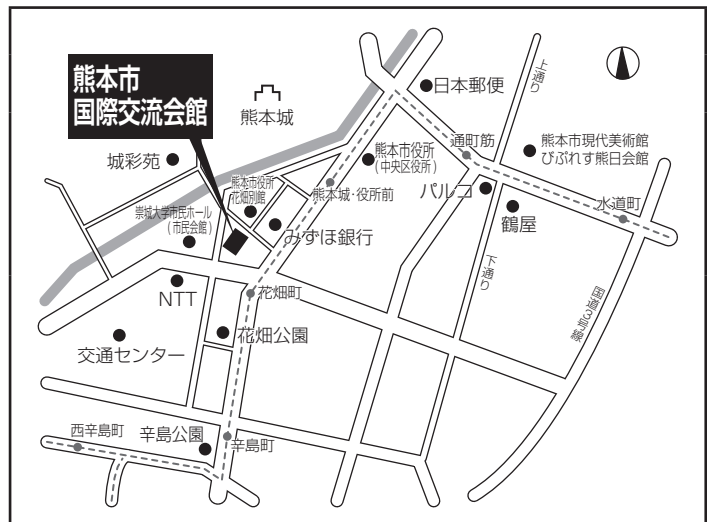

都久志会館への交通機関

- ・地下鉄天神駅12番出入口から徒歩8分
- ・西鉄福岡駅・天神バスセンターから徒歩10分
- ・博多駅から地下鉄で6分天神駅下車徒歩8分
- ・福岡空港から地下鉄で11分天神駅下車徒歩8分
- ・都市高速天神北ランプから車で5分
- ・都久志会館に駐車場, 駐輪場はございません

熊本試験場

熊本市国際交流会館

人間関係学部・法学部

(一般入試前期日程)

〒860-0806 熊本市中央区花畑町4-18
TEL: 096-359-2020 FAX: 096-359-5783

熊本市国際交流会館への交通機関

- ・JR 熊本駅から市電で約10分花畑町下車徒歩約3分
- ・JR 熊本駅から都市・九州産交・熊本電鉄バスで10分。交通センター下車徒歩約3分

宮崎試験場

宮崎県婦人会館

人間関係学部・法学部

(一般推薦, 一般入試前期日程)

〒880-0803 宮崎県宮崎市旭1丁目3-10
TEL: 0985-24-5785 FAX: 0985-24-5787

宮崎県婦人会館への交通機関